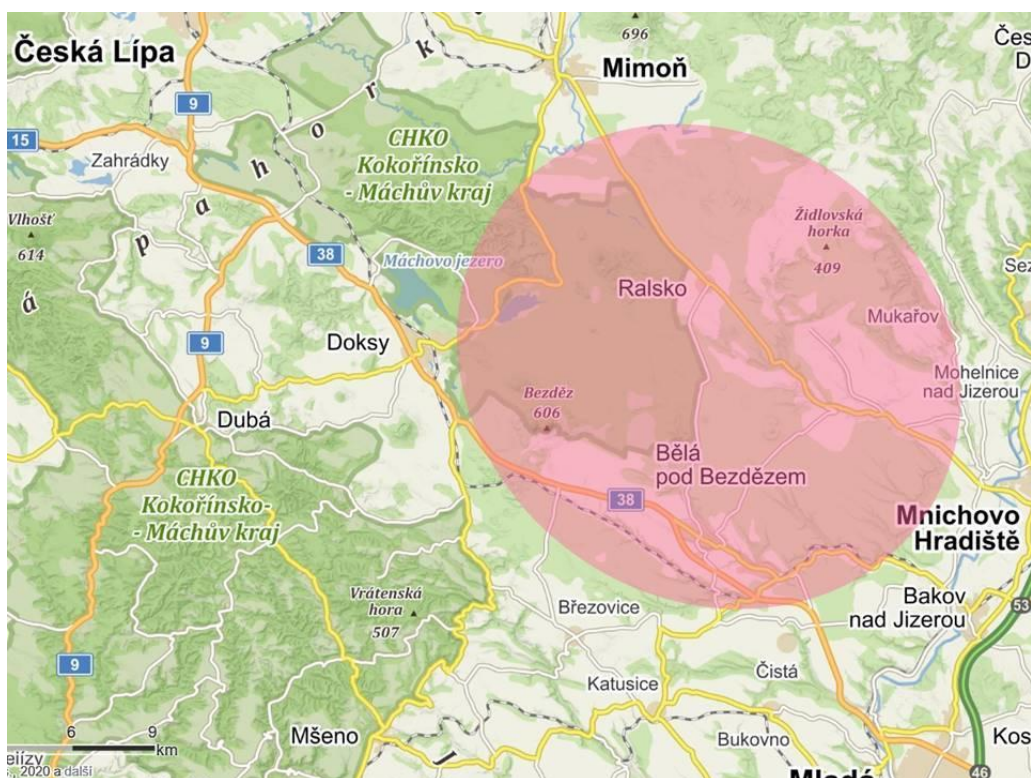

**Zakázané prostory:** Vrchbělá - Kozí hřbet – Radechov – Ralsko – Velká Buková – Doksy – Bezděz. Zakázané (staré) mapy: Mariánská cesta.

**Terén:**

středně kopcovitý, místy písčité, středně rychlý až na výjimky s dobrou hustotou cest.